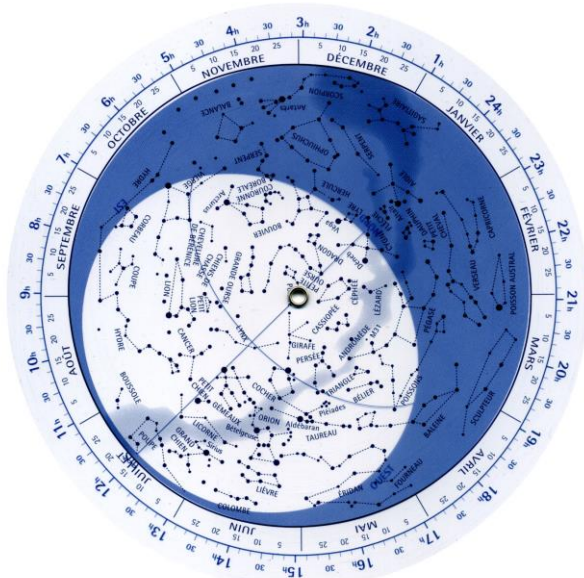

Astronomie – Programme – 2025-2026

Astronomie Partie 1: Bases

1: Bases	Sites	Ressources
Deux magazines Ciel & Espace: 1-Débuter en Astronomie 2-Le Ciel en 2025 Deux livres guides: 1-Petit guide du ciel 2-Découvrir le ciel à l'œil nu	Association Française d'Astronomie Wikipedia: Astronomie Wikipedia: Système solaire Wikipedia: Machine d'Anticythère stelvision.com mementoslangues.fr	Apprendre à utiliser sa mémoire Apprendre à utiliser l'informatique Listes des constellations Cartes Flash des constellations Memrise (répétitions espacées) Logiciels Stellarium et SkyGuide

Exemple de carte flash à 4 constellations (sur 88)

Recto (Constellations)	Verso (Étoiles <i>Alpha</i> et <i>Beta</i>)																
<table border="1"> <tr> <td>Aigle</td> <td>Andromède</td> </tr> <tr> <td>Balance</td> <td>Bélier</td> </tr> </table>	Aigle	Andromède	Balance	Bélier	<table border="1"> <tr> <td>Aigle</td> <td>Andromède</td> </tr> <tr> <td>α Altair</td> <td>α Alpheratz</td> </tr> <tr> <td>β Alshain</td> <td>β Mirach</td> </tr> <tr> <td>Balance</td> <td>Bélier</td> </tr> <tr> <td>α Zuben Elgenubi</td> <td>α Hamal</td> </tr> <tr> <td>β Zuben Eschamali</td> <td>β Sheratan</td> </tr> </table>	Aigle	Andromède	α Altair	α Alpheratz	β Alshain	β Mirach	Balance	Bélier	α Zuben Elgenubi	α Hamal	β Zuben Eschamali	β Sheratan
Aigle	Andromède																
Balance	Bélier																
Aigle	Andromède																
α Altair	α Alpheratz																
β Alshain	β Mirach																
Balance	Bélier																
α Zuben Elgenubi	α Hamal																
β Zuben Eschamali	β Sheratan																

À gauche une carte du ciel entre -3900 et -3500, à droite les cupules de la pierre du Mont Saint-Michel indiquant le Nord géographique de l'époque.

Stèles à Göbekli Tepe (Anatolie – Turquie) (11500 ans AP)

Lascaux: constellation du Taureau et Pléiades ?

Solstice d'été à Nebra:
Le soleil se couche derrière le mont Brocken

Tablette Sumérienne K8538
Course céleste de l'astéroïde ayant détruit Akkad