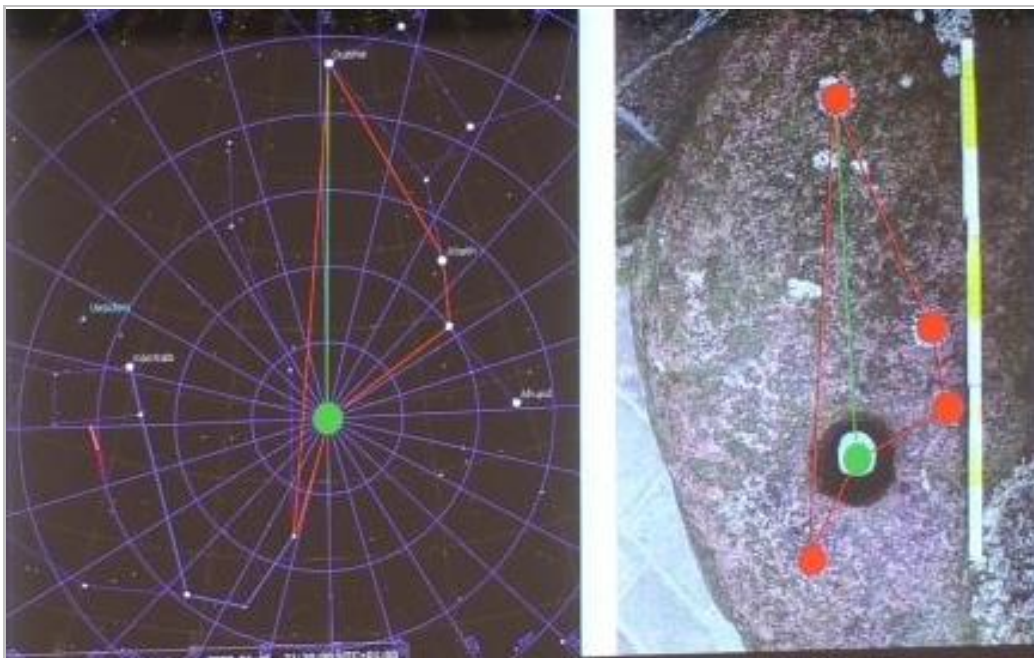

Exemple de carte flash à 4 constellations (sur 88)

Recto (Constellations)	Verso (Étoiles <i>Alpha</i> et <i>Beta</i>)																
<table border="1"> <tr> <td>Aigle</td> <td>Andromède</td> </tr> <tr> <td>Balance</td> <td>Bélier</td> </tr> </table>	Aigle	Andromède	Balance	Bélier	<table border="1"> <tr> <td>Aigle</td> <td>Andromède</td> </tr> <tr> <td>α Altair</td> <td>α Alpheratz</td> </tr> <tr> <td>β Alshain</td> <td>β Mirach</td> </tr> <tr> <td>Balance</td> <td>Bélier</td> </tr> <tr> <td>α Zuben Elgenubi</td> <td>α Hamal</td> </tr> <tr> <td>β Zuben Eschamali</td> <td>β Sheratan</td> </tr> </table>	Aigle	Andromède	α Altair	α Alpheratz	β Alshain	β Mirach	Balance	Bélier	α Zuben Elgenubi	α Hamal	β Zuben Eschamali	β Sheratan
Aigle	Andromède																
Balance	Bélier																
Aigle	Andromède																
α Altair	α Alpheratz																
β Alshain	β Mirach																
Balance	Bélier																
α Zuben Elgenubi	α Hamal																
β Zuben Eschamali	β Sheratan																

Carte du ciel tournante

Mécanisme d'Anticythère (Face avant)

Astronomie Partie 2: Archéoastronomie

2: Archéoastronomie	Sites	Ressources
L'archéoastronomie résulte de la combinaison d'études archéologiques et astronomiques. Les alignements astronomiques de monuments anciens ne sont pas rares, surtout aux solstices et équinoxes.	Epistemea TV (vidéos + livres) GEO Futura National Geographic Arkeonews ScienceAlert	Livres Vidéos YouTube Documents Internet (K8538 par ex.) Listes des constellations Logiciel Stellarium Logiciel Google Earth

À gauche une carte du ciel entre -3900 et -3500, à droite les cupules de la pierre du Mont Saint-Michel indiquant le Nord géographique de l'époque.

Stèles à Göbekli Tepe (Anatolie – Turquie) (11500 ans AP)

Lascaux: constellation du Taureau et Pléiades ?

Solstice d'été à Nebra:
Le soleil se couche derrière le mont Brocken

Tablette Sumérienne K8538
Course céleste de l'astéroïde ayant détruit Akkad