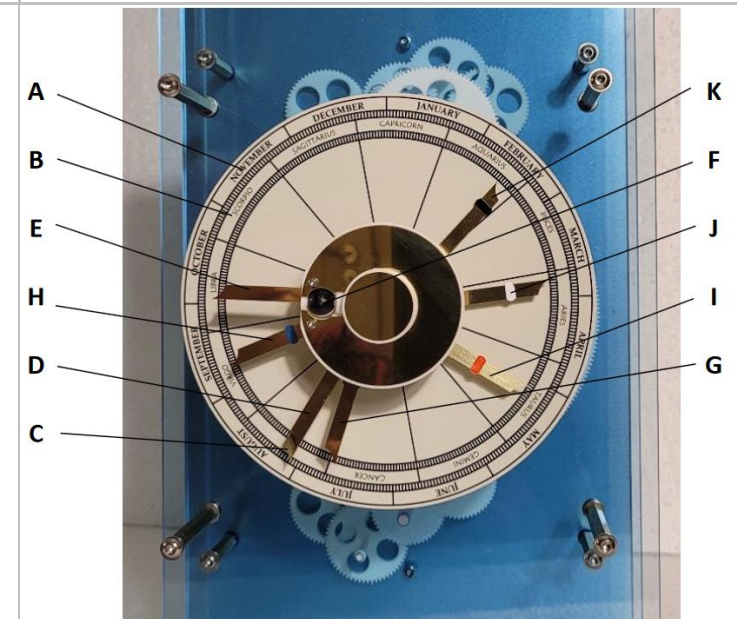

Mécanisme d'Anticythère (Face avant)