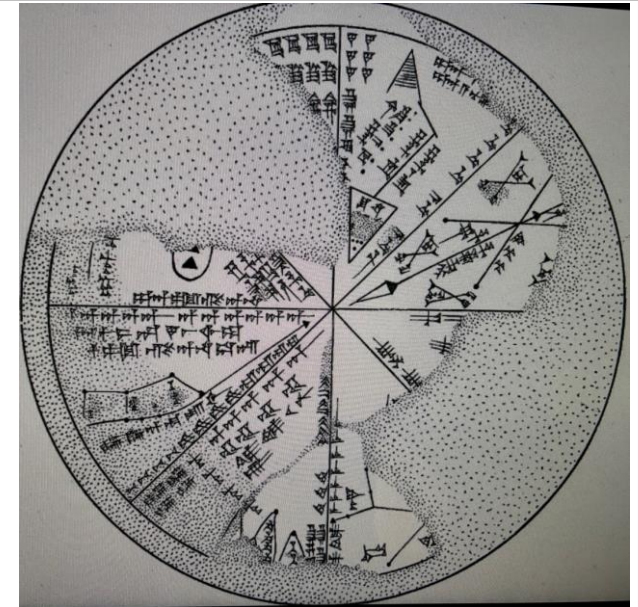

Exemple de carte flash à 4 constellations (sur 88)

Recto (Constellations)	Verso (Étoiles <i>Alpha</i> et <i>Beta</i>)																
<table border="1"> <tr> <td>Aigle</td> <td>Andromède</td> </tr> <tr> <td>Balance</td> <td>Bélier</td> </tr> </table>	Aigle	Andromède	Balance	Bélier	<table border="1"> <tr> <td>Aigle</td> <td>Andromède</td> </tr> <tr> <td>α Altair</td> <td>α Alpheratz</td> </tr> <tr> <td>β Alshain</td> <td>β Mirach</td> </tr> <tr> <td>Balance</td> <td>Bélier</td> </tr> <tr> <td>α Zuben Elgenubi</td> <td>α Hamal</td> </tr> <tr> <td>β Zuben Eschamali</td> <td>β Sheratan</td> </tr> </table>	Aigle	Andromède	α Altair	α Alpheratz	β Alshain	β Mirach	Balance	Bélier	α Zuben Elgenubi	α Hamal	β Zuben Eschamali	β Sheratan
Aigle	Andromède																
Balance	Bélier																
Aigle	Andromède																
α Altair	α Alpheratz																
β Alshain	β Mirach																
Balance	Bélier																
α Zuben Elgenubi	α Hamal																
β Zuben Eschamali	β Sheratan																

Carte du ciel tournante

Mécanisme d'Anticythère (Face avant)

Astronomie Partie 2: Archéoastronomie

2: Archéoastronomie	Sites	Ressources
L'archéoastronomie résulte de la combinaison d'études archéologiques et astronomiques. Les alignements astronomiques de monuments anciens ne sont pas rares, surtout aux solstices et équinoxes.	Epistemea TV (vidéos + livres) GEO Futura National Geographic Arkeonews ScienceAlert	Livres Vidéos YouTube Documents Internet (K8538 par ex.) Listes des constellations Logiciel Stellarium Logiciel Google Earth

À gauche une carte du ciel entre -3900 et -3500, à droite les cupules de la pierre du Mont Saint-Michel indiquant le Nord géographique de l'époque.

Stèles à Göbekli Tepe (Anatolie – Turquie) (11500 ans AP)

Lascaux: constellation du Taureau et Pléiades ?

Solstice d'été à Nebra:
Le soleil se couche derrière le mont Brocken

Tablette Sumérienne K8538
Course céleste de l'astéroïde ayant détruit Akkad